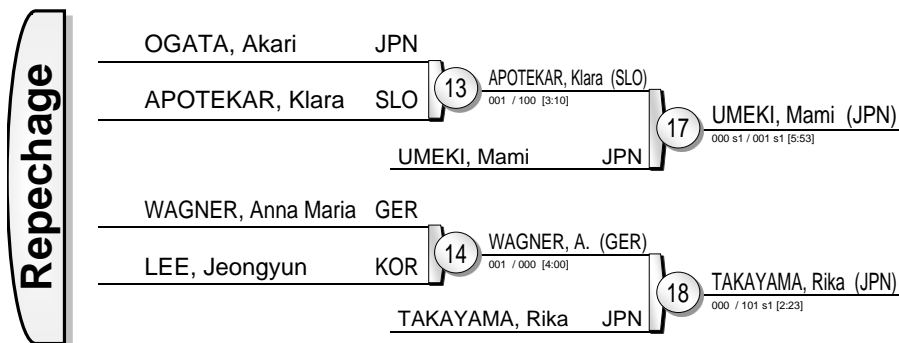

Judo Grand-Slam Tokyo 2016

(JPN Tokyo, 2-4 December 2016)

-78 kg

13 Judoka

Results		
1.	SATO, Ruika	JPN
2.	PARK, Yujin	KOR
3.	UMEKI, Mami	JPN
3.	TAKAYAMA, Rika	JPN
5.	APOTEKAR, Klara	SLO
5.	WAGNER, Anna Maria	GER
7.	OGATA, Akari	JPN
7.	LEE, Jeongyun	KOR