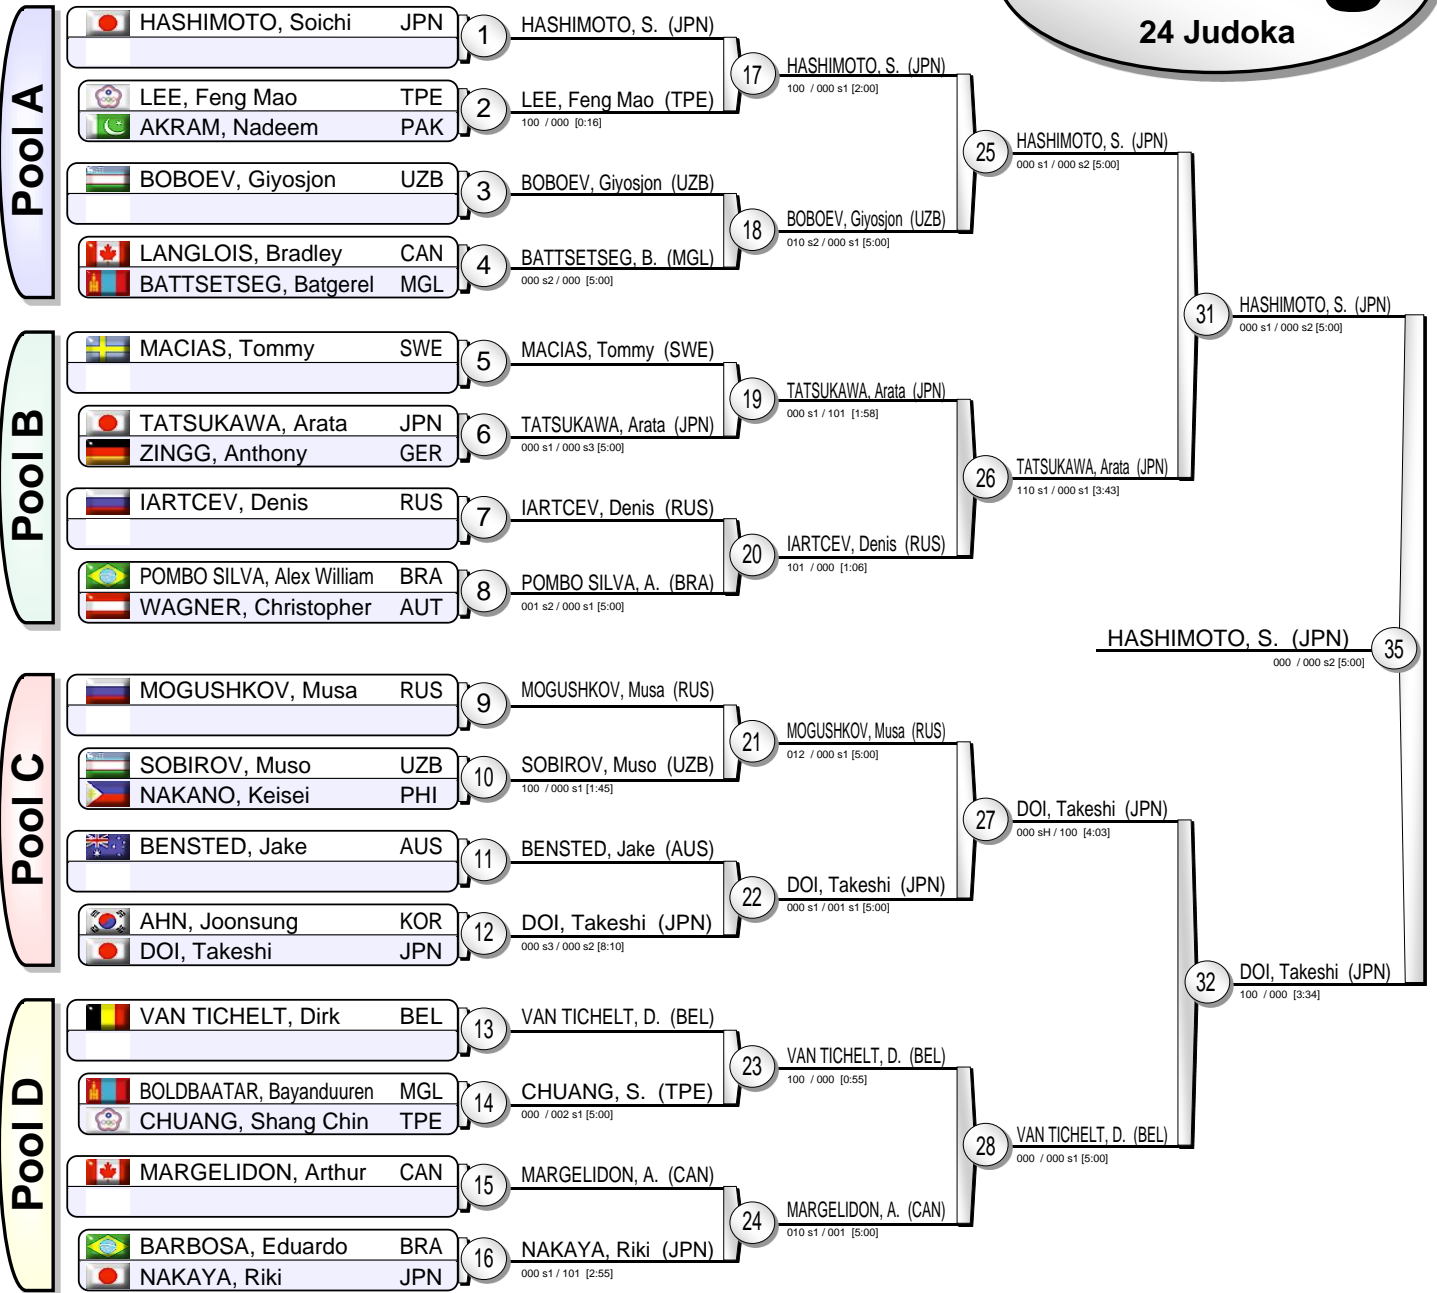

Judo Grand-Slam Tokyo 2016

(JPN Tokyo, 2-4 December 2016)

-73 kg

24 Judoka

Results

1. HASHIMOTO, Soichi JPN
2. DOI, Takeshi JPN
3. BOBOEV, Giyosjon UZB
4. TATSUKAWA, Arata JPN
5. VAN TICHELT, Dirk BEL
6. MOGUSHKOV, Musa RUS
7. IARTCEV, Denis RUS
8. MARGELIDON, Arthur CAN