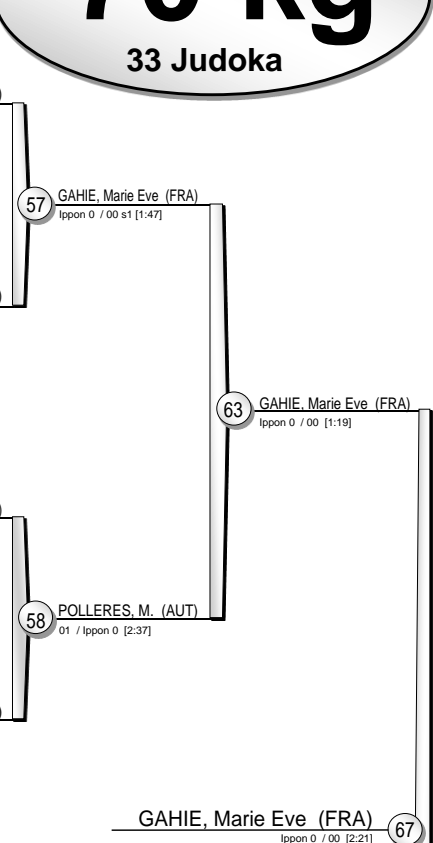

Pool B

	BERNHOLM, Anna	SWE	9	BERNHOLM, Anna (SWE)
	SOOK, Emilie	DEN	10	SOOK, Emilie (DEN)
	NARYNOVA, Moldir	KAZ	11	NARYNOVA, Moldir (KAZ)
	VARGAS KOCH, Laura	GER	12	VARGAS KOCH, L. (GER)
	POLLERES, Michaela	AUT	13	POLLERES, M. (AUT)
	POLLING, Kim	NED	14	POLLING, Kim (NED)
	MAYERSOHN, Yarden	ISR	15	MAYERSOHN, Y. (ISR)
	ANKHTUYA, Badamgarav	MGL	16	ANKHTUYA, Badamgarav (MGL)
	BADUROVA, Kamila	RUS	16	BADUROVA, Kamila (RUS)

Pool C

	VAN DIJKE, Sanne	NED	17	VAN DIJKE, Sanne (NED)
	WILLEMS, Gabriella	BEL	18	WILLEMS, G. (BEL)
	TELSIDOU, Elisavet	GRE	19	TELSIDOU, E. (GRE)
	TANAKA, Shiho	JPN	20	TANAKA, Shiho (JPN)
	NIANG, Assmaa	MAR	21	NIANG, Assmaa (MAR)
	WRIGHT, Chantal	USA	22	WRIGHT, Chantal (USA)
	MALTSEVA, Valentina	RUS	23	MALTSEVA, V. (RUS)
	MAEKELBURG, Sarah	GER	24	MAEKELBURG, S. (GER)

Pool D

	CONWAY, Sally	GBR	25	CONWAY, Sally (GBR)
	BELLANDI, Alice	ITA	26	BELLANDI, Alice (ITA)
	BEKTASKYZY, Zere	KAZ	27	BEKTASKYZY, Zere (KAZ)
	SAMARDZIC, Aleksandra	BIH	28	SAMARDZIC, A. (BIH)
	PORTELA, Maria	BRA	29	PORTELA, Maria (BRA)
	TSOG-OCHIR, Battsetseg	MGL	30	TSOG-OCHIR, B. (MGL)
	KIREEVA, Taisia	RUS	31	KIREEVA, Taisia (RUS)
	MATNIYAZOVA, Gulnoza	UZB	32	MATNIYAZOVA, G. (UZB)

Repechage

ZUPANCIC, Kelita	CAN	61	VARGAS KOCH, Laura	GER	61	VARGAS KOCH, Laura
VARGAS KOCH, Laura	GER	61	TANAKA, Shiho	JPN	65	TANAKA, Shiho (JPN)
NIANG, Assmaa	MAR	62	NIANG, Assmaa	MAR	62	NIANG, Assmaa (MAR)
CONWAY, Sally	GBR	62	POLLERES, Michaela	AUT	66	POLLERES, Michaela

Results

1.	GAHIE, Marie Eve	FRA
2.	PORTELA, Maria	BRA
3.	TANAKA, Shiho	JPN
3.	NIANG, Assmaa	MAR
5.	VARGAS KOCH, Laura	GER
7.	POLLERES, Michaela	AUT
7.	ZUPANCIC, Kelita	CAN
7.	CONWAY, Sally	GBR