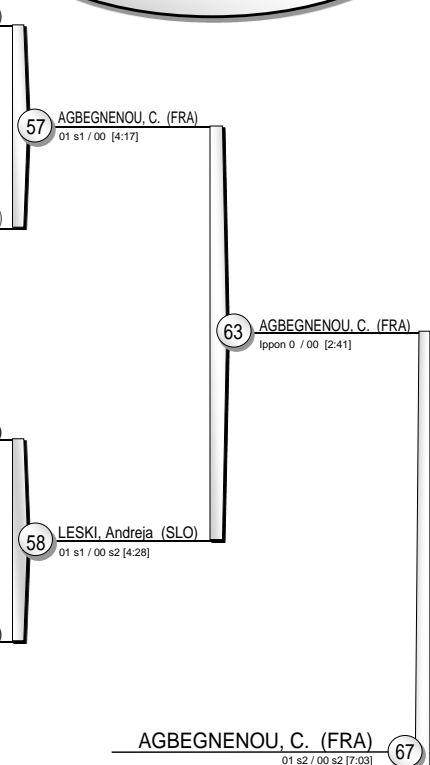

Grand Slam Paris 2019

(FRA Paris, 9-10 February 2019)

-63 kg

34 Judoka

Pool A

AGBEGNEOU, Clarisse (FRA)	1	AGBEGNEOU, C. (FRA)	33	AGBEGNEOU, C. (FRA)
DEL TORO CARVAJAL, Maylin (CUB)	2	DEL TORO CARVAJAL, M. (CUB)		Ippon 0 / 00 s2 [3:33]
BELKADI, Amina (ALG)	3	BELKADI, Amina (ALG)	34	BELKADI, Amina (ALG)
AWITI ALCARAZ, Prisca (MEX)	4	AWITI ALCARAZ, P. (MEX)		Ippon 1 s2 / 01 s3 [7:16]
BEAUCHEMIN-PINARD, Catherine (CAN)	5	BEAUCHEMIN-PINARD, C. (CAN)	35	BEAUCHEMIN-PINARD, C. (CAN)
ZELTNER, Tina (AUT)	6	ZELTNER, Tina (AUT)		Ippon 0 / 00 [1:49]
DAVYDOVA, Daria (RUS)	7	DAVYDOVA, Daria (RUS)	36	DAVYDOVA, Daria (RUS)
BOLD, Gankhaich (MGL)	8	BOLD, Gankhaich (MGL)		Ippon 0 s2 / 00 s2 [4:53]

Pool B

LESKI, Andreja (SLO)	9	LESKI, Andreja (SLO)	37	LESKI, Andreja (SLO)
BARRIOS, Anriquelis (VEN)	10	BARRIOS, A. (VEN)		Ippon 0 / 01 [2:18]
TANG, Jing (CHN)	11	WEZEU DOMBEU, Helene (CMR)	38	HAN, Hee Ju (KOR)
WEZEU DOMBEU, Helene (CMR)	12	HAN, Hee Ju (KOR)		00 s2 / Ippon 0 s1 [2:13]
HAN, Hee Ju (KOR)	13	TRAJDOS, Martyna (GER)	39	GARCIA, E. (ECU)
TRAJDOS, Martyna (GER)	14	GARCIA, E. (ECU)		00 s2 / 01 s2 [8:25]
GARCIA, Estefania (ECU)	15	CASTILHOS, A. (BRA)	40	HORLAVILLE, Y. (FRA)
CASTILHOS, Alexia (BRA)	16	HORLAVILLE, Y. (FRA)		00 s3 / Ippon 0 s2 [5:55]
HORLAVILLE, Yasmine (FRA)				