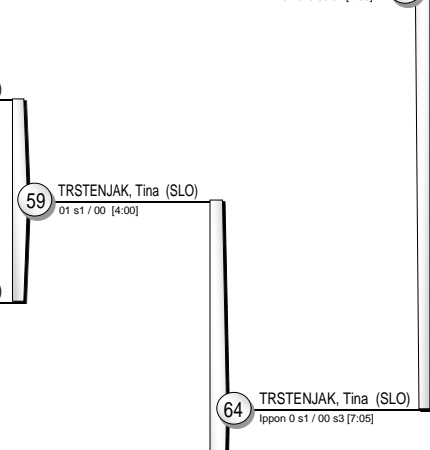

Pool C

TRSTENJAK, Tina (SLO)	17	TRSTENJAK, Tina (SLO)	41	TRSTENJAK, Tina (SLO)
QUADROS, Ketleyn (BRA)	18	QUADROS, Ketleyn (BRA)		01 s2 / 00 s2 [4:25]
MARTIN, Hannah (USA)	19	MARTIN, Hannah (USA)	42	MARTIN, Hannah (USA)
RENSHALL, Lucy (GBR)	21	RENSHALL, Lucy (GBR)	43	RENSHALL, Lucy (GBR)
VALKOVA, Ekaterina (RUS)	22	VALKOVA, E. (RUS)		Ippon 0 s2 / 00 s3 [3:33]
OLSEN, Laerke (DEN)	23	OLSEN, Laerke (DEN)	44	OLSEN, Laerke (DEN)
PREVOT, Ines (FRA)	24	PREVOT, Ines (FRA)		01 s1 / 00 s1 [5:17]