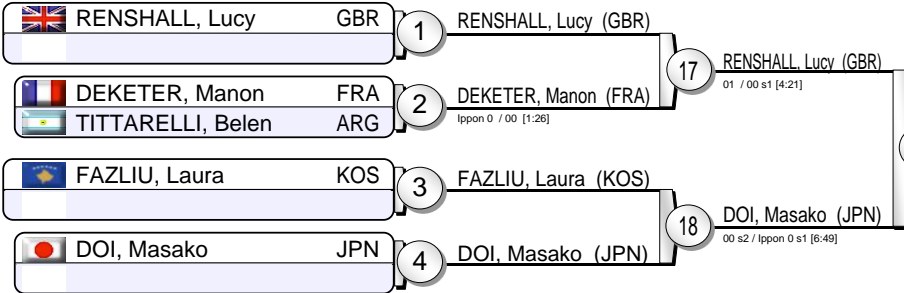

Grand Slam Paris 2022

(FRA Paris, 5-6 February 2022)

-63 kg

22 Judoka

Pool A

Pool B

Pool C

Pool D

NABEKURA, Nami (JPN) 35
00 s3 / Ippon 0 s1 [3:55]

Repechage

Results

- NABEKURA, Nami JPN
- DOI, Masako JPN
- SZYMANSKA, Angelika POL
- VERMEER, Sanne NED
- RENSHALL, Lucy GBR
- VAN DEN BERG, Geke NED
- BELKADI, Amina ALG
- LEE, Juyeon KOR