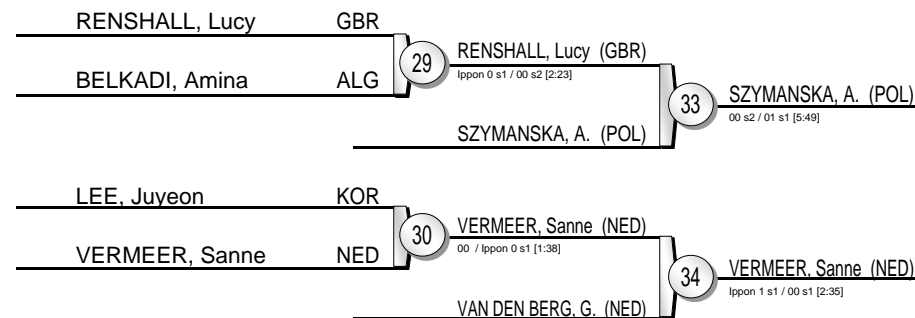

Grand Slam Paris 2022

(FRA Paris, 5-6 February 2022)

-63 kg

22 Judoka

Pool A

Pool B

Pool C

Pool D

NABEKURA, Nami (JPN) 35
00 s3 / Ippon 0 s1 [3:55]

Repechage

Results

- NABEKURA, Nami JPN
- DOI, Masako JPN
- SZYMANSKA, Angelika POL
- VERMEER, Sanne NED
- RENSHALL, Lucy GBR
- VAN DEN BERG, Geke NED
- BELKADI, Amina ALG
- LEE, Juyeon KOR