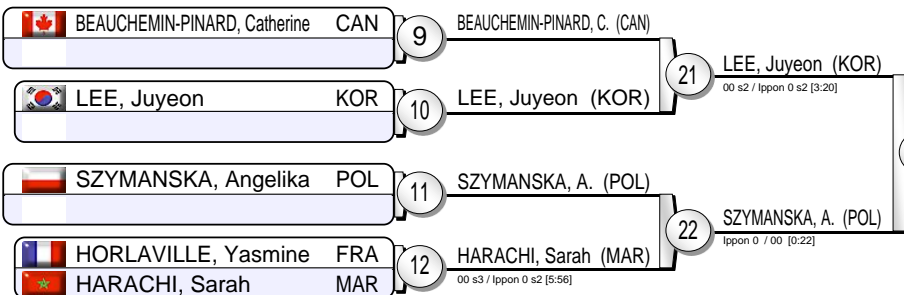

Grand Slam Paris 2022

(FRA Paris, 5-6 February 2022)

-63 kg

22 Judoka

Pool A

Pool B

Pool C

Pool D

NABEKURA, Nami (JPN) 35
00 s3 / Ippon 0 s1 [3:55]

Repechage

Results

- NABEKURA, Nami JPN
- DOI, Masako JPN
- SZYMANSKA, Angelika POL
- VERMEER, Sanne NED
- RENSHALL, Lucy GBR
- VAN DEN BERG, Geke NED
- BELKADI, Amina ALG
- LEE, Juyeon KOR