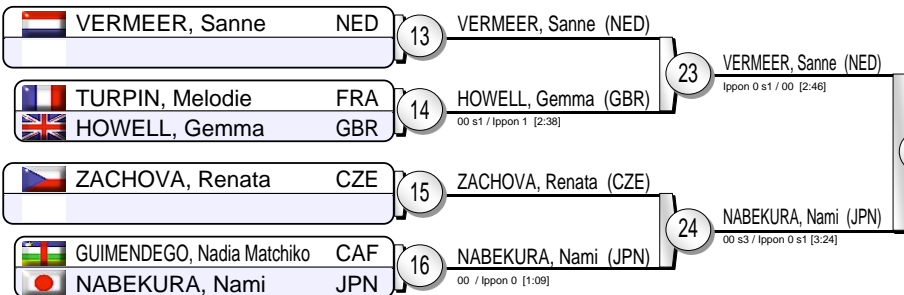

Grand Slam Paris 2022

(FRA Paris, 5-6 February 2022)

-63 kg

22 Judoka

Pool A

Pool B

Pool C

Pool D

NABEKURA, Nami (JPN) 35
00 s3 / Ippon 0 s1 [3:55]

Repechage

Results

- NABEKURA, Nami JPN
- DOI, Masako JPN
- SZYMANSKA, Angelika POL
- VERMEER, Sanne NED
- RENSHALL, Lucy GBR
- VAN DEN BERG, Geke NED
- BELKADI, Amina ALG
- LEE, Juyeon KOR