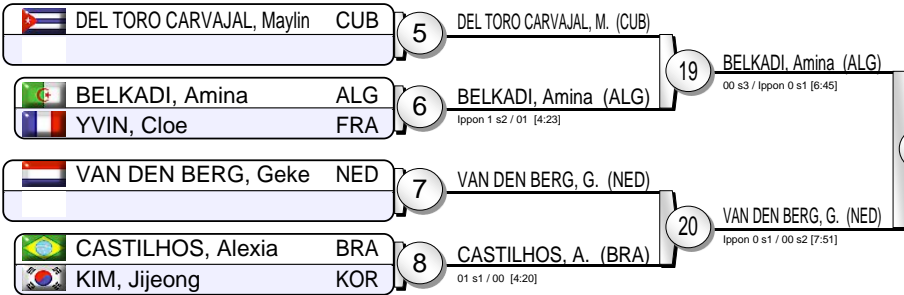

Grand Slam Paris 2022

(FRA Paris, 5-6 February 2022)

-63 kg

22 Judoka

Pool A

Pool B

Pool C

Pool D

NABEKURA, Nami (JPN) 35
00 s3 / Ippon 0 s1 [3:55]

Repechage

Results

- NABEKURA, Nami JPN
- DOI, Masako JPN
- SZYMANSKA, Angelika POL
- VERMEER, Sanne NED
- RENSHALL, Lucy GBR
- VAN DEN BERG, Geke NED
- BELKADI, Amina ALG
- LEE, Juyeon KOR