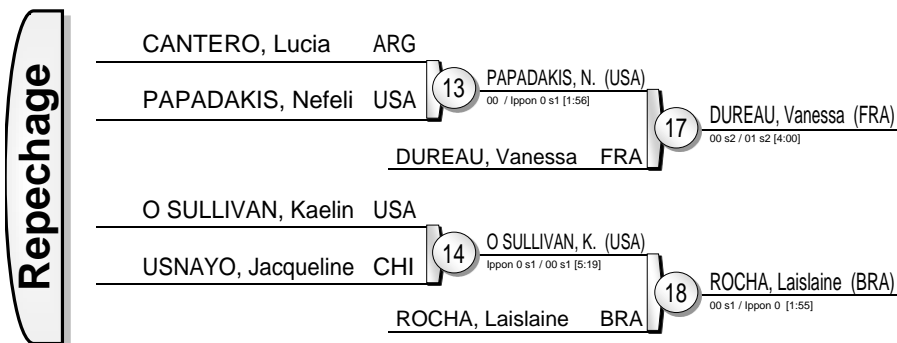

Pan-American Open Lima 2018

(PER Lima, 17-18 March 2018)

-63 kg

13 Judoka

Results		
1.	DEL TORO CARVAJAL, Maylin	CUB
2.	OLIVEIRA, Danielle	BRA
3.	DUTRA, Amanda	BRA
3.	GARCIA, Estefania	ECU
5.	DE SMIDT, Lauren	USA
5.	GALLES, Alisha	USA
7.	OTANO PINA, Katherine	DOM
7.	LAFFEUILLADE, Gimena	ARG

Pan-American Open Lima 2018

(PER Lima, 17-18 March 2018)

-70 kg

7 Judoka

Results

- MASFERRER, Olga CUB
- OLIVEIRA, Amanda BRA
- HOFMAN, Urszula POL
- FIGUEROA AQUINO, Camila PER
- QUEVEDO, Allyson CHI
- SANTO, Dunia HON
- BUTLER, Rachael USA

Pan-American Open Lima 2018

(PER Lima, 17-18 March 2018)

-78 kg

12 Judoka

Results		
1.	CHALA, Vanessa	ECU
2.	ROMERO, Santa	CUB
3.	DUREAU, Vanessa	FRA
3.	ROCHA, Laislaine	BRA
5.	PAPADAKIS, Nefeli	USA
5.	O SULLIVAN, Kaelin	USA
7.	CANTERO, Lucia	ARG
7.	USNAYO, Jacqueline	CHI