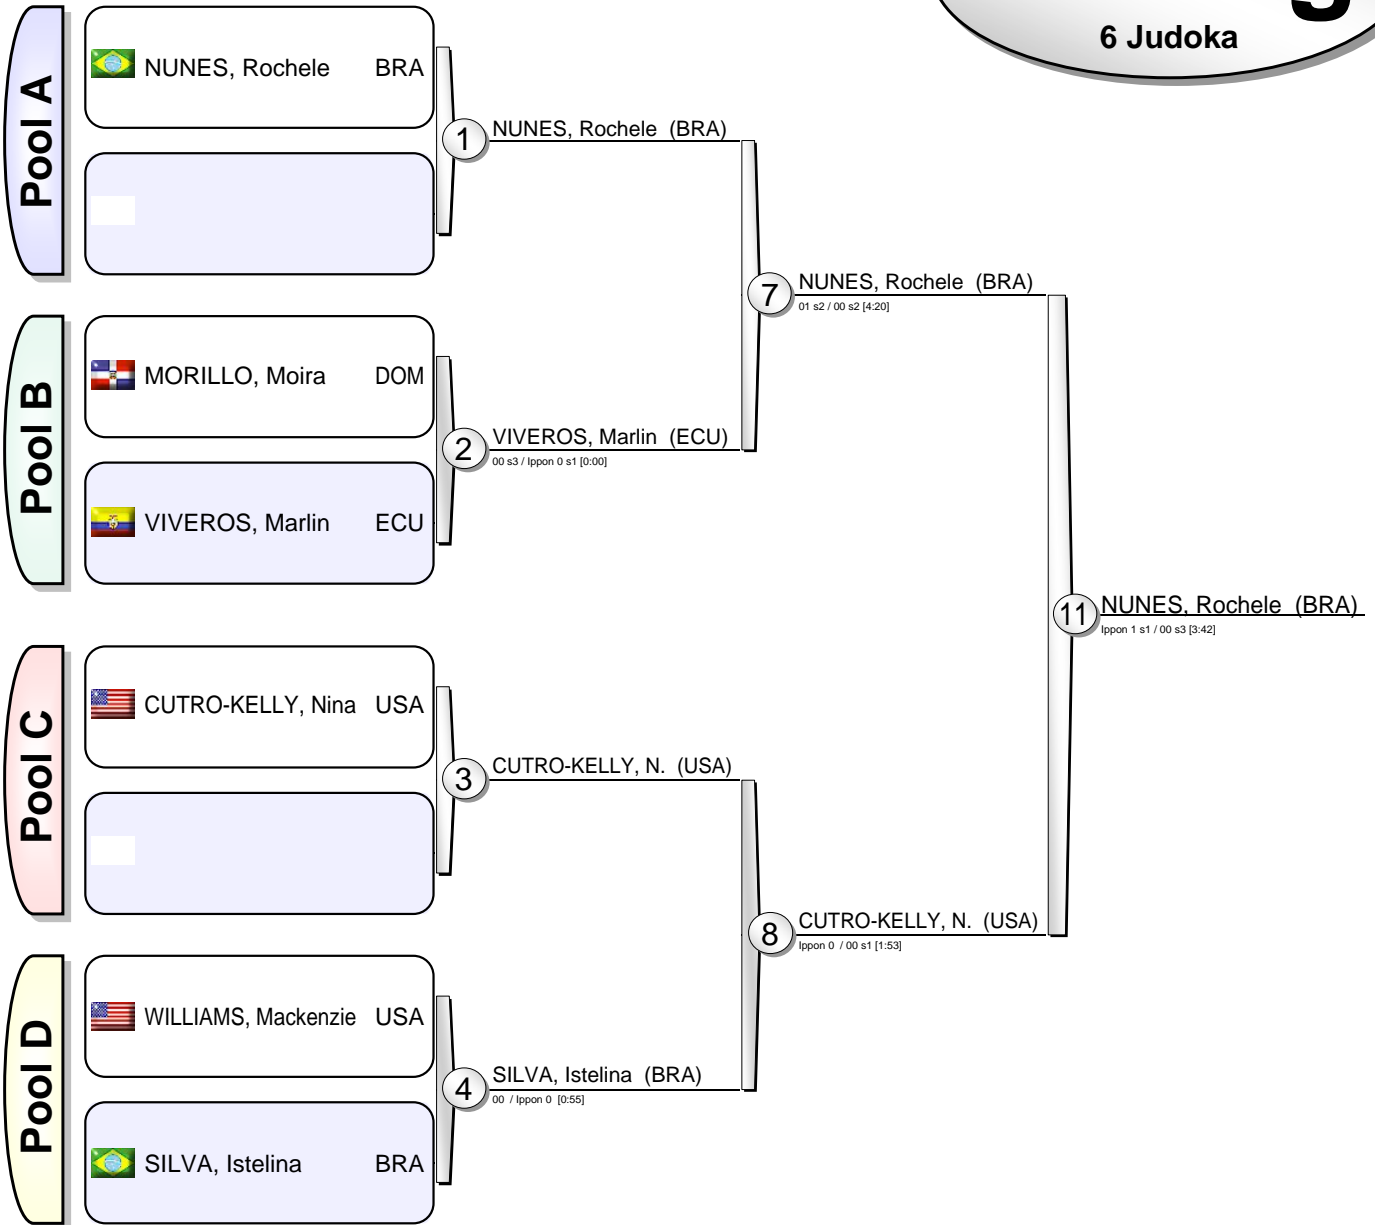

Pan-American Open Lima 2018

(PER Lima, 17-18 March 2018)

-63 kg

13 Judoka

Results		
1.	DEL TORO CARVAJAL, Maylin	CUB
2.	OLIVEIRA, Danielle	BRA
3.	DUTRA, Amanda	BRA
3.	GARCIA, Estefania	ECU
5.	DE SMIDT, Lauren	USA
5.	GALLES, Alisha	USA
7.	OTANO PINA, Katherine	DOM
7.	LAFFEUILLADE, Gimena	ARG

Pan-American Open Lima 2018

(PER Lima, 17-18 March 2018)

-70 kg

7 Judoka

Results

- MASFERRER, Olga CUB
- OLIVEIRA, Amanda BRA
- HOFMAN, Urszula POL
- FIGUEROA AQUINO, Camila PER
- QUEVEDO, Allyson CHI
- SANTO, Dunia HON
- BUTLER, Rachael USA

Pan-American Open Lima 2018

(PER Lima, 17-18 March 2018)

-78 kg

12 Judoka

Results		
1.	CHALA, Vanessa	ECU
2.	ROMERO, Santa	CUB
3.	DUREAU, Vanessa	FRA
3.	ROCHA, Laislaine	BRA
5.	PAPADAKIS, Nefeli	USA
5.	O SULLIVAN, Kaelin	USA
7.	CANTERO, Lucia	ARG
7.	USNAYO, Jacqueline	CHI

Pan-American Open Lima 2018

(PER Lima, 17-18 March 2018)

+78 kg

6 Judoka

Results

1. NUNES, Rochele BRA
2. CUTRO-KELLY, Nina USA
3. SILVA, Istelina BRA
3. VIVEROS, Marlin ECU
5. MORILLO, Moira DOM
5. WILLIAMS, Mackenzie USA
- 7.
- 7.