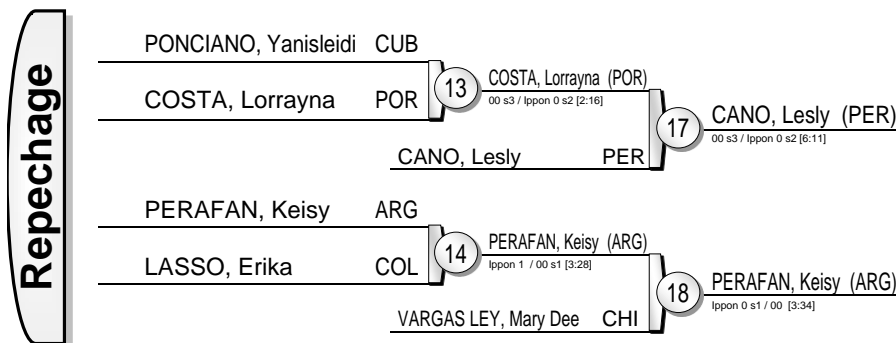

Pan-American Open Lima 2018

(PER Lima, 17-18 March 2018)

-48 kg

13 Judoka

Results		
1.	CHIBANA, Gabriela	BRA
2.	WHITE, Ashlyn	USA
3.	CANO, Lesly	PER
3.	PERAFAN, Keisy	ARG
5.	COSTA, Lorryna	POR
5.	VARGAS LEY, Mary Dee	CHI
7.	PONCIANO, Yanisleidi	CUB
7.	LASSO, Erika	COL

Pan-American Open Lima 2018

(PER Lima, 17-18 March 2018)

-52 kg

13 Judoka

Results		
1.	LIMA, Yasmim	BRA
2.	HERATE, Cecile	FRA
3.	HERNANDEZ IGLESIAS, Yurisleidy	CUB
3.	GAMARRA CARBAJAL, Brillith	PER
5.	GONZALEZ, Judith	CHI
5.	ELIZECHE, Ayelen	ARG
7.	ECHEVARRIA, Francine	PUR
7.	GONZALEZ, Oritia	ARG

Pan-American Open Lima 2018

(PER Lima, 17-18 March 2018)

-57 kg

7 Judoka

Results

1. CARDOZO MADAF, Abi Betsabe ARG
2. FULGENTES, Amelia USA
3. HOLGUIN, Mariah USA
3. EBRAHIM, Shadi USA
5. CORNEJO, Karen PER
5. ROSA, Ana DOM
7. HERNANDEZ, Micaela CHI

Pan-American Open Lima 2018

(PER Lima, 17-18 March 2018)

-63 kg

13 Judoka

Results		
1.	DEL TORO CARVAJAL, Maylin	CUB
2.	OLIVEIRA, Danielle	BRA
3.	DUTRA, Amanda	BRA
3.	GARCIA, Estefania	ECU
5.	DE SMIDT, Lauren	USA
5.	GALLES, Alisha	USA
7.	OTANO PINA, Katherine	DOM
7.	LAFFEUILLADE, Gimena	ARG