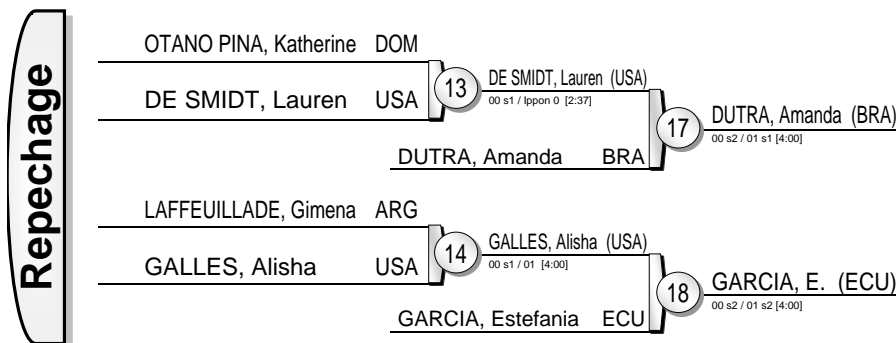

Pan-American Open Lima 2018

(PER Lima, 17-18 March 2018)

-57 kg

7 Judoka

Results

1. CARDOZO MADAF, Abi Betsabe ARG
2. FULGENTES, Amelia USA
3. HOLGUIN, Mariah USA
3. EBRAHIM, Shadi USA
5. CORNEJO, Karen PER
5. ROSA, Ana DOM
7. HERNANDEZ, Micaela CHI

Pan-American Open Lima 2018

(PER Lima, 17-18 March 2018)

-63 kg

13 Judoka

Results		
1.	DEL TORO CARVAJAL, Maylin	CUB
2.	OLIVEIRA, Danielle	BRA
3.	DUTRA, Amanda	BRA
3.	GARCIA, Estefania	ECU
5.	DE SMIDT, Lauren	USA
5.	GALLES, Alisha	USA
7.	OTANO PINA, Katherine	DOM
7.	LAFFEUILLADE, Gimena	ARG

Pan-American Open Lima 2018

(PER Lima, 17-18 March 2018)

-70 kg

7 Judoka

Results

- MASFERRER, Olga CUB
- OLIVEIRA, Amanda BRA
- HOFMAN, Urszula POL
- FIGUEROA AQUINO, Camila PER
- QUEVEDO, Allyson CHI
- SANTO, Dunia HON
- BUTLER, Rachael USA

Pan-American Open Lima 2018

(PER Lima, 17-18 March 2018)

-78 kg

12 Judoka

Results		
1.	CHALA, Vanessa	ECU
2.	ROMERO, Santa	CUB
3.	DUREAU, Vanessa	FRA
3.	ROCHA, Laislaine	BRA
5.	PAPADAKIS, Nefeli	USA
5.	O SULLIVAN, Kaelin	USA
7.	CANTERO, Lucia	ARG
7.	USNAYO, Jacqueline	CHI