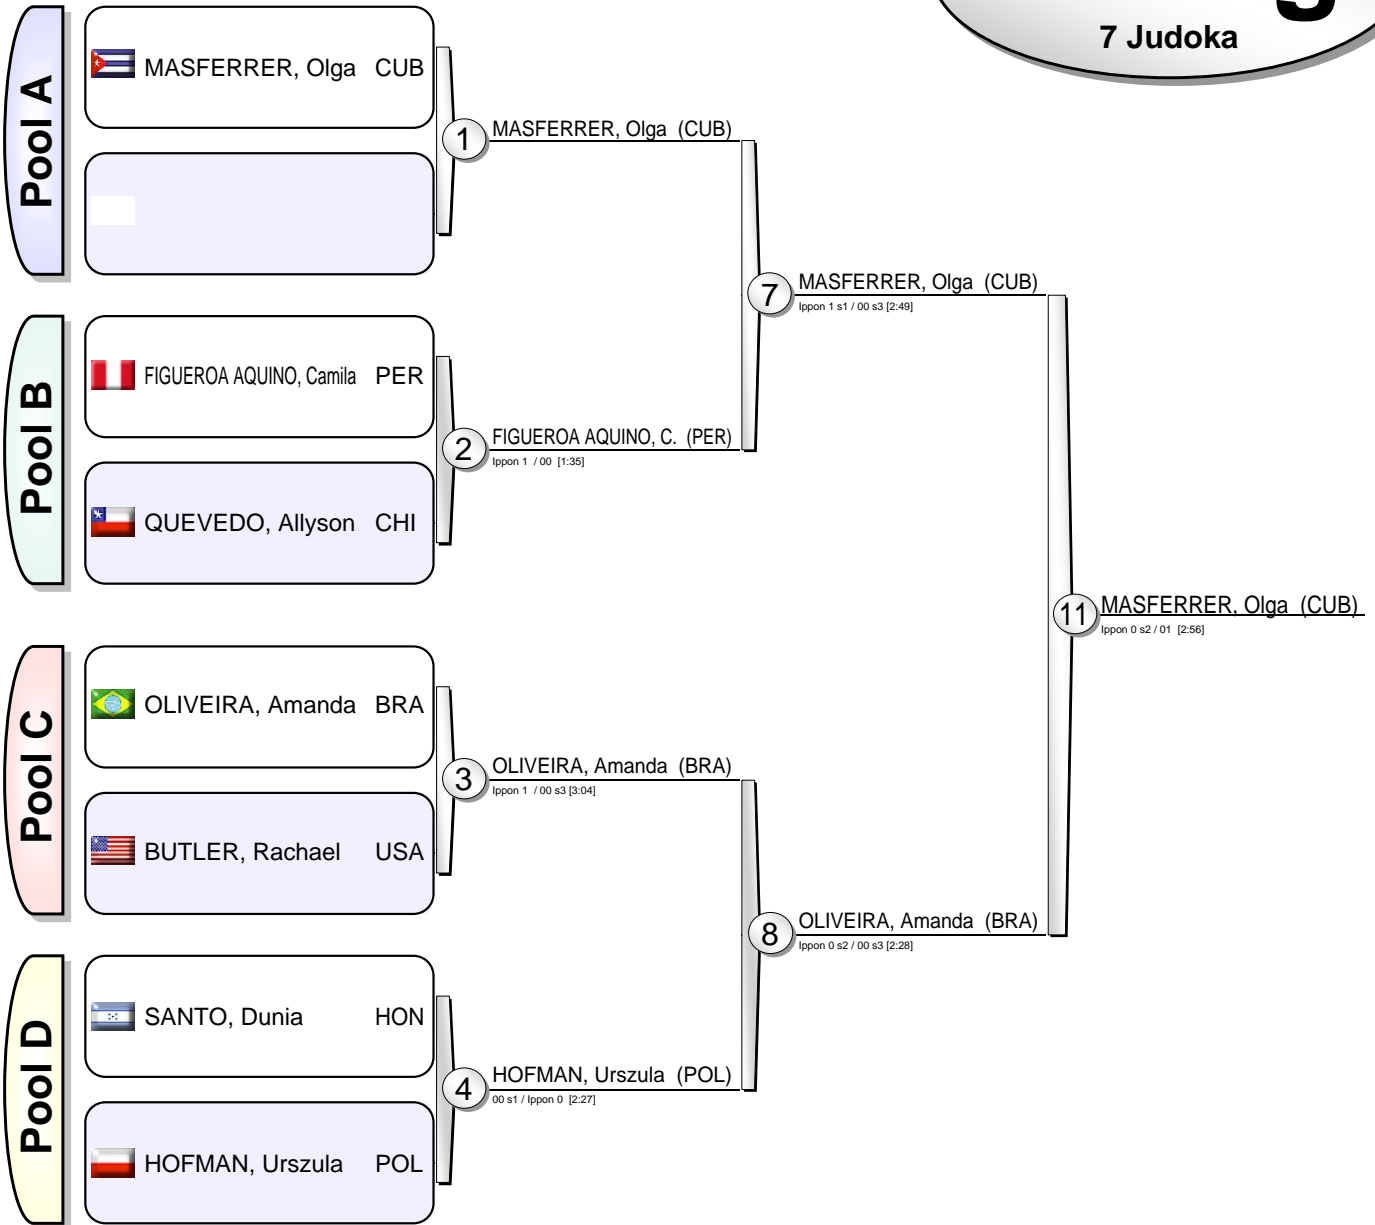

Pan-American Open Lima 2018

(PER Lima, 17-18 March 2018)

-57 kg

7 Judoka

Results

1. CARDOZO MADAF, Abi Betsabe ARG
2. FULGENTES, Amelia USA
3. HOLGUIN, Mariah USA
3. EBRAHIM, Shadi USA
5. CORNEJO, Karen PER
5. ROSA, Ana DOM
7. HERNANDEZ, Micaela CHI

Pan-American Open Lima 2018

(PER Lima, 17-18 March 2018)

-63 kg

13 Judoka

Results		
1.	DEL TORO CARVAJAL, Maylin	CUB
2.	OLIVEIRA, Danielle	BRA
3.	DUTRA, Amanda	BRA
3.	GARCIA, Estefania	ECU
5.	DE SMIDT, Lauren	USA
5.	GALLES, Alisha	USA
7.	OTANO PINA, Katherine	DOM
7.	LAFFEUILLADE, Gimena	ARG

Pan-American Open Lima 2018

(PER Lima, 17-18 March 2018)

-70 kg

7 Judoka

Results

- MASFERRER, Olga CUB
- OLIVEIRA, Amanda BRA
- HOFMAN, Urszula POL
- FIGUEROA AQUINO, Camila PER
- QUEVEDO, Allyson CHI
- SANTO, Dunia HON
- BUTLER, Rachael USA

Pan-American Open Lima 2018

(PER Lima, 17-18 March 2018)

-78 kg

12 Judoka

Results		
1.	CHALA, Vanessa	ECU
2.	ROMERO, Santa	CUB
3.	DUREAU, Vanessa	FRA
3.	ROCHA, Laislaine	BRA
5.	PAPADAKIS, Nefeli	USA
5.	O SULLIVAN, Kaelin	USA
7.	CANTERO, Lucia	ARG
7.	USNAYO, Jacqueline	CHI