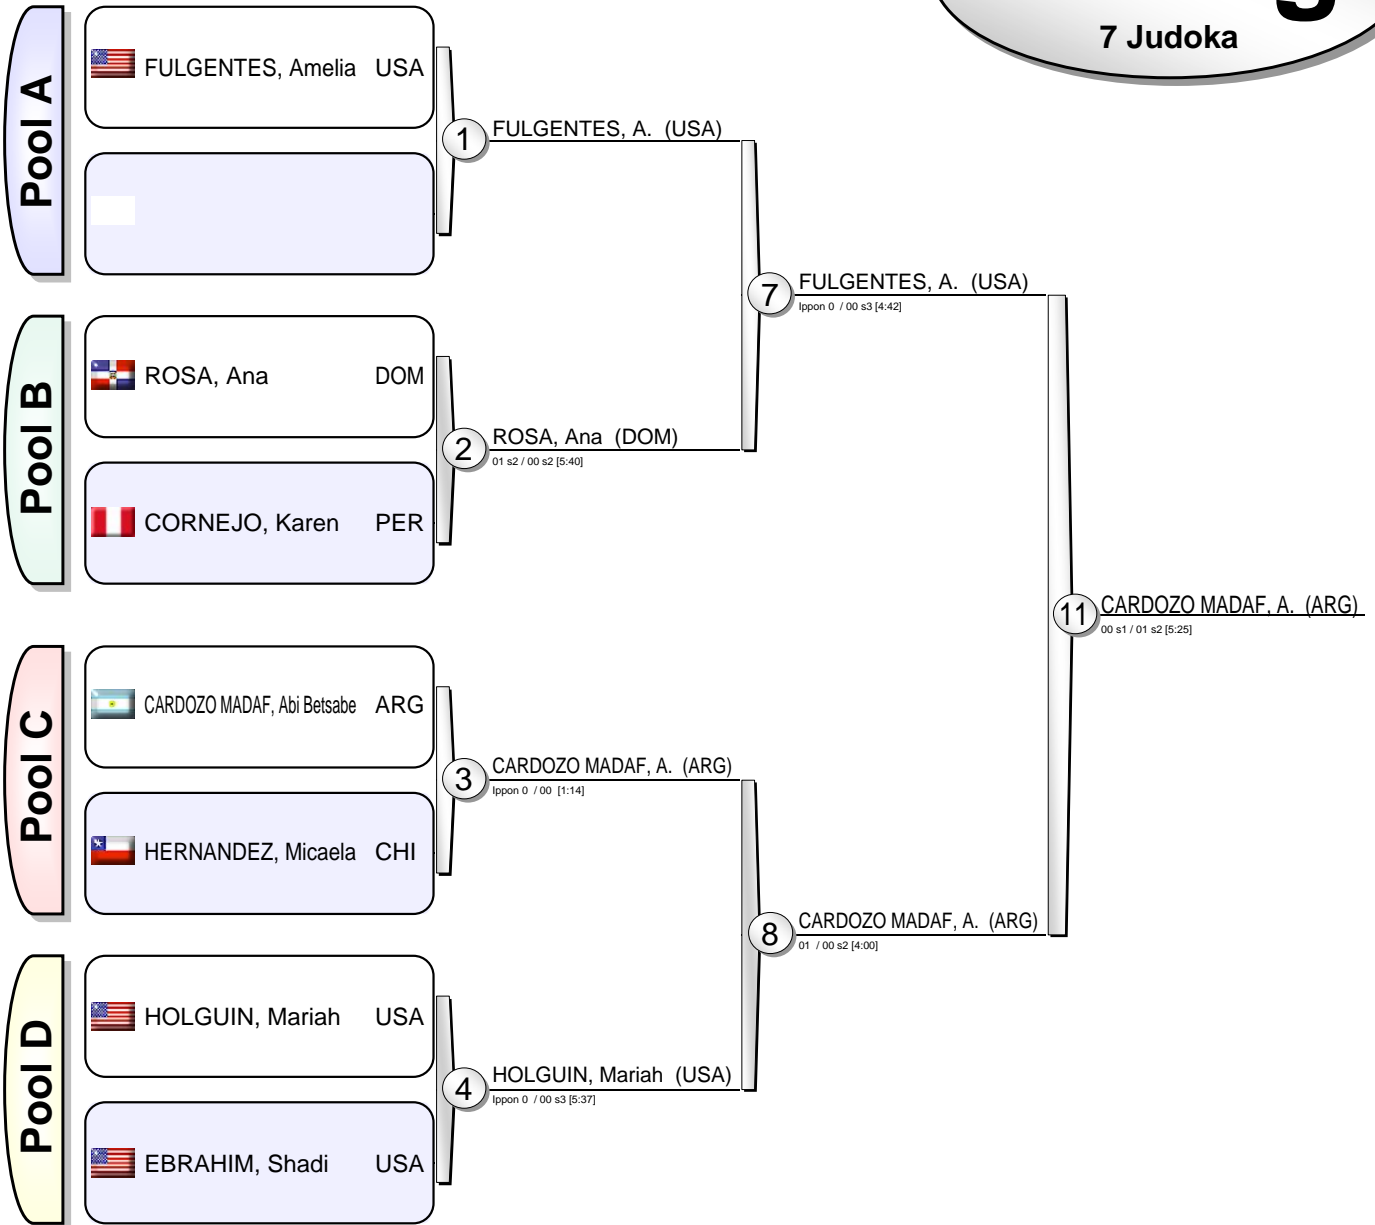

Pan-American Open Lima 2018

(PER Lima, 17-18 March 2018)

-48 kg

13 Judoka

Results		
1.	CHIBANA, Gabriela	BRA
2.	WHITE, Ashlyn	USA
3.	CANO, Lesly	PER
3.	PERAFAN, Keisy	ARG
5.	COSTA, Lorryna	POR
5.	VARGAS LEY, Mary Dee	CHI
7.	PONCIANO, Yanisleidi	CUB
7.	LASSO, Erika	COL

Pan-American Open Lima 2018

(PER Lima, 17-18 March 2018)

-52 kg

13 Judoka

Results		
1.	LIMA, Yasmim	BRA
2.	HERATE, Cecile	FRA
3.	HERNANDEZ IGLESIAS, Yurisleidy	CUB
3.	GAMARRA CARBAJAL, Brillith	PER
5.	GONZALEZ, Judith	CHI
5.	ELIZECHE, Ayelen	ARG
7.	ECHEVARRIA, Francine	PUR
7.	GONZALEZ, Oritia	ARG

Pan-American Open Lima 2018

(PER Lima, 17-18 March 2018)

-57 kg

7 Judoka

Results

1. CARDOZO MADAF, Abi Betsabe ARG
2. FULGENTES, Amelia USA
3. HOLGUIN, Mariah USA
3. EBRAHIM, Shadi USA
5. CORNEJO, Karen PER
5. ROSA, Ana DOM
7. HERNANDEZ, Micaela CHI

Pan-American Open Lima 2018

(PER Lima, 17-18 March 2018)

-63 kg

13 Judoka

Results		
1.	DEL TORO CARVAJAL, Maylin	CUB
2.	OLIVEIRA, Danielle	BRA
3.	DUTRA, Amanda	BRA
3.	GARCIA, Estefania	ECU
5.	DE SMIDT, Lauren	USA
5.	GALLES, Alisha	USA
7.	OTANO PINA, Katherine	DOM
7.	LAFFEUILLADE, Gimena	ARG